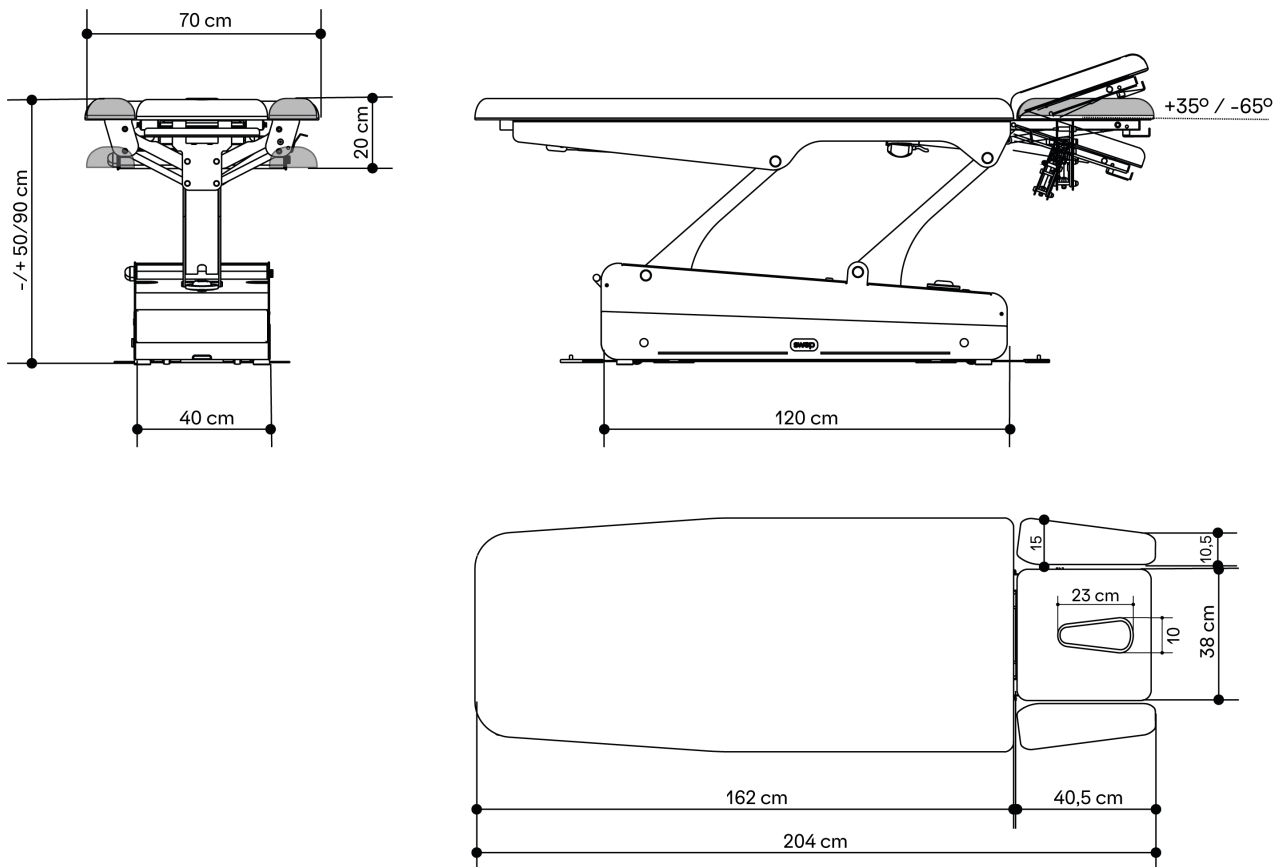

Work happily

V1.3

naggura'swop

naggura.com

Swop 4 Up Physio

Abmessungen und Funktionen

*Die Bilder und Farben der gezeigten Produkte sind so genau wie möglich. Sie dienen jedoch lediglich der Information und haben keinen verbindlichen oder vertraglichen Charakter.

Technische Angaben

MOTOREN 1 Motor Höhenverstellung (6000 N)	RAHMENFARBE Space ball: RAL 7015 Base Frame: RAL 7047
ABMESSUNGEN (LÄNGE-BREITE) 204 x 70 cm	DOPPELT ISOLIERT Doppelt isoliert II
HÖHE (MIN. UND MAX.) 50/90 cm	GERÄTEKLASSIFIKATION Klasse I Equipment
GEWICHT 113 kg	ANGESCHLOSSENE TEILE Typ B
BELASTBARKEIT 200 kg	FEUCHTIGKEITSSCHUTZ IPx0
STROMVERSORGUNG 230 V - 50/60 Hz	NETZKABEL 2,5m, Weiß

Funktionen

TwinLift® Armstützen: per Gasfeder stufenlos und gleichzeitig verstellbar. Stört den Therapeuten nicht bei der Behandlung am Kopfteil

Kopfteil mit zwei Gasfedern für maximale Stabilität.

Spaceball Rundumbedienung, von allen Seiten bedienbar.