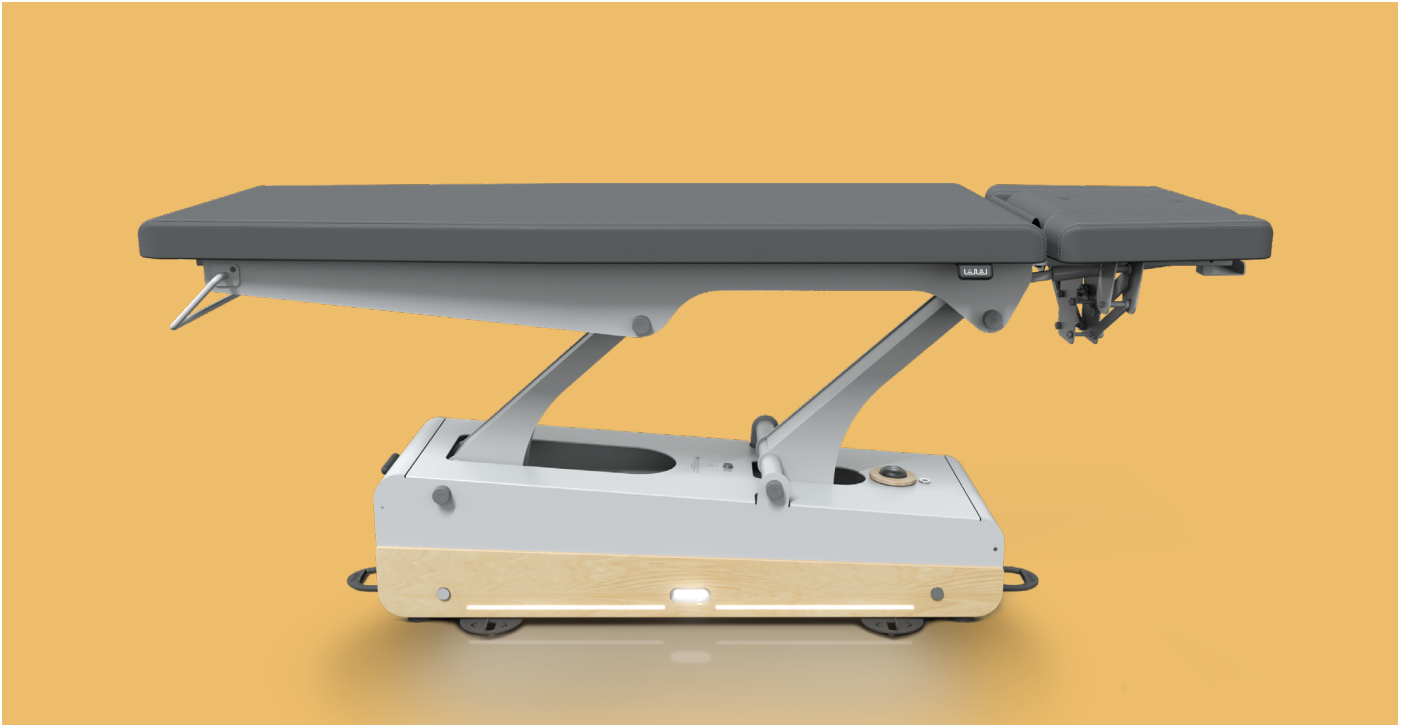

Swop 4 Up Physio

Abmessungen und Funktionen